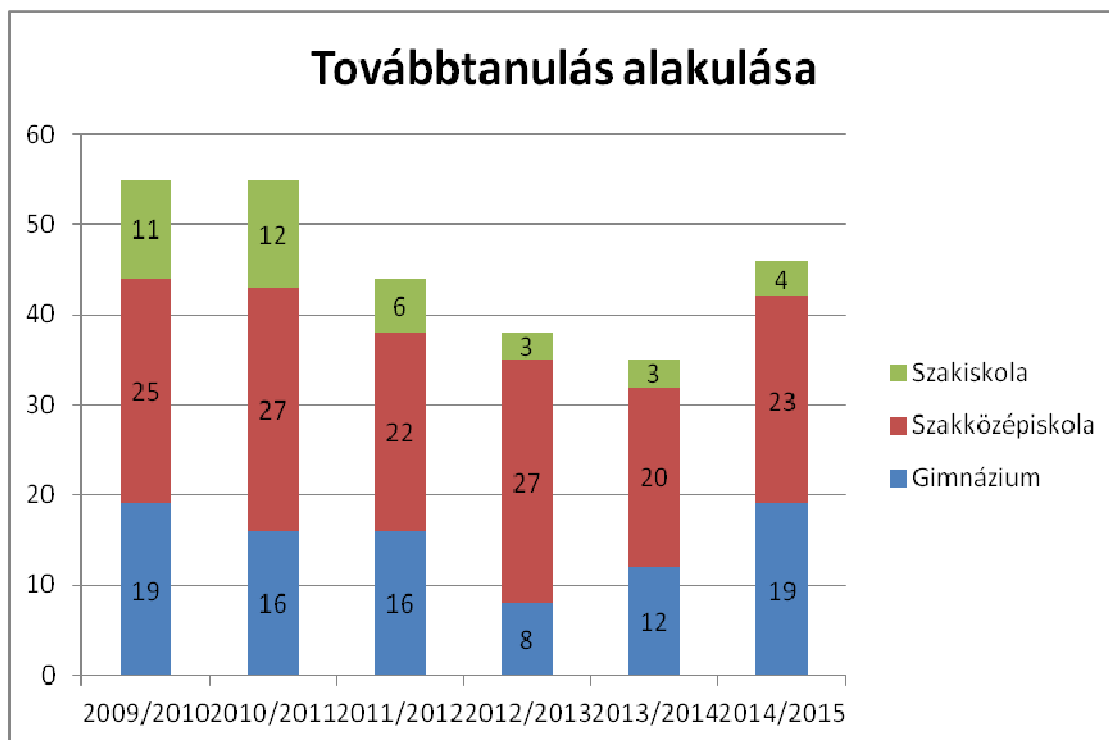

SZTEJKI Kossuth Lajos Általános Iskola
2014/2015. tanév

8. évfolyamosok beiskolázása, továbbtanulási mutatók

Tanév	Gimnázium	Szakközépiskola	Szakiskola
2009/2010	19	25	11
2010/2011	16	27	12
2011/2012	16	22	6
2012/2013	8	27	3
2013/2014	12	20	3
2014/2015	19	23	4

Továbbtanulási statisztika

8. évfolyam:

8.a - 23 tanuló

8.b – 23 tanuló

Gimnáziumba jelentkezők létszáma: 19 tanuló 41,3 %

Szakközépiskolába jelentkezők létszáma: 23 tanuló 50 %

Szakiskolába jelentkezők létszáma: 4 tanuló 8,7 %